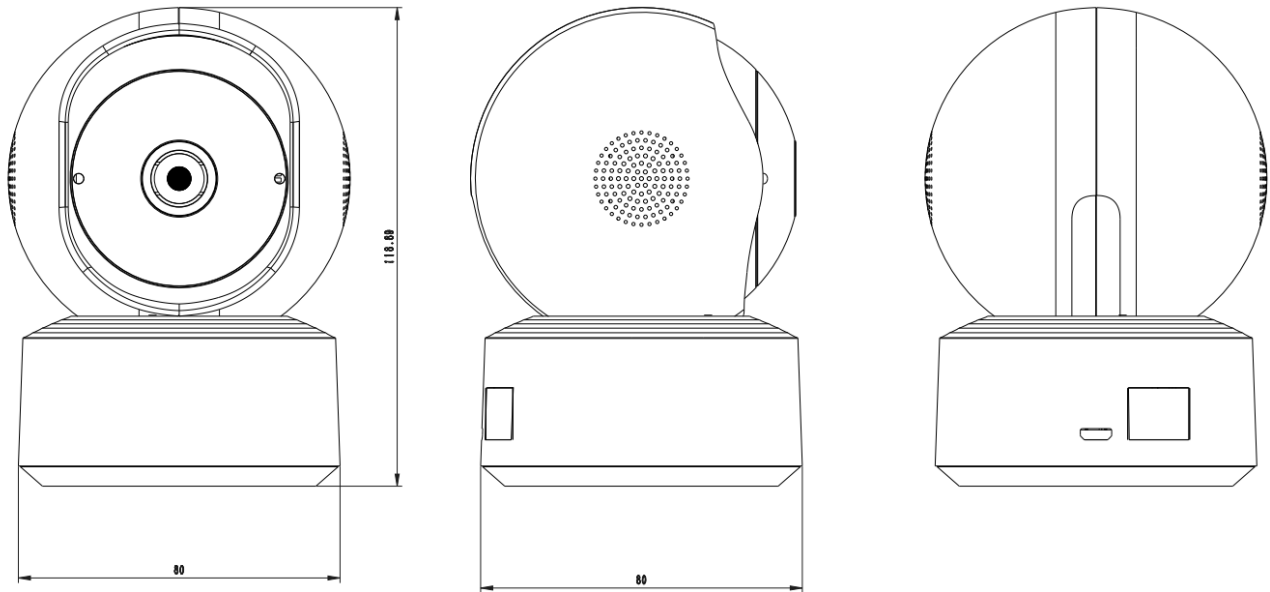

山东中维世纪科技股份有限公司

地 址：中国(山东)自由贸易试验区济南片区新泺大街 1166 号奥盛大厦 3 号楼 1201 室

官 网：www.jovision.com

客服电话：400-608-9888

整机尺寸	80*80*119mm
整机净重	约 223g
安装方式	吸顶倒装或桌面平置

山东中维世纪科技股份有限公司

地 址：中国(山东)自由贸易试验区济南片区新泺大街 1166 号奥盛大厦 3 号楼 1201 室